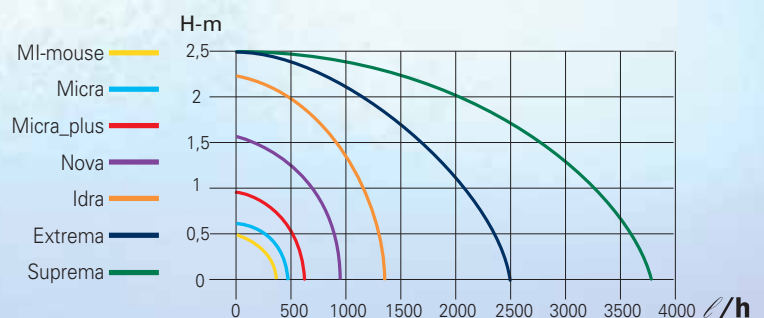

:Mi_mouse	
VOLT 230 ~ Hz 50	VOLT 120 ~ Hz 60
WATT 3,8	WATT 6
A 0,024	A 0,085
H-m 0,50	Feet 1,80
l/h 300	gph USA 82

:Micra	
VOLT 230 ~ Hz 50	VOLT 120 ~ Hz 60
WATT 6	WATT 6
A 0,04	A 0,096
H-m 0,6	Feet 1,9
l/h 400	gph USA 90

:Micra_plus	
VOLT 230 ~ Hz 50	VOLT 120 ~ Hz 60
WATT 6,5	WATT 7
A 0,035	A 0,09
H-m 0,85	Feet 2,8
l/h 600	gph USA 158

:Nova	
VOLT 230 ~ Hz 50	VOLT 120 ~ Hz 60
WATT 10	WATT 9,6
A 0,07	A 0,15
H-m 1,6	Feet 4,8
l/h 800	gph USA 178

:Idra	
VOLT 230 ~ Hz 50	VOLT 120 ~ Hz 60
WATT 25	WATT 22
A 0,23	A 0,4
H-m 2,2	Feet 7
l/h 1300	gph USA 306

:Extrema	
VOLT 230 ~ Hz 50	VOLT 120 ~ Hz 60
WATT 30	WATT 28
A 0,25	A 0,47
H-m 2,5	Feet 8,2
l/h 2500	gph USA 475

:Suprema	
VOLT 230 ~ Hz 50	VOLT 120 ~ Hz 60
WATT 40	WATT 50
A 0,3	A 0,9
H-m 2,5	Feet 8,2
l/h 3700	gph USA 980